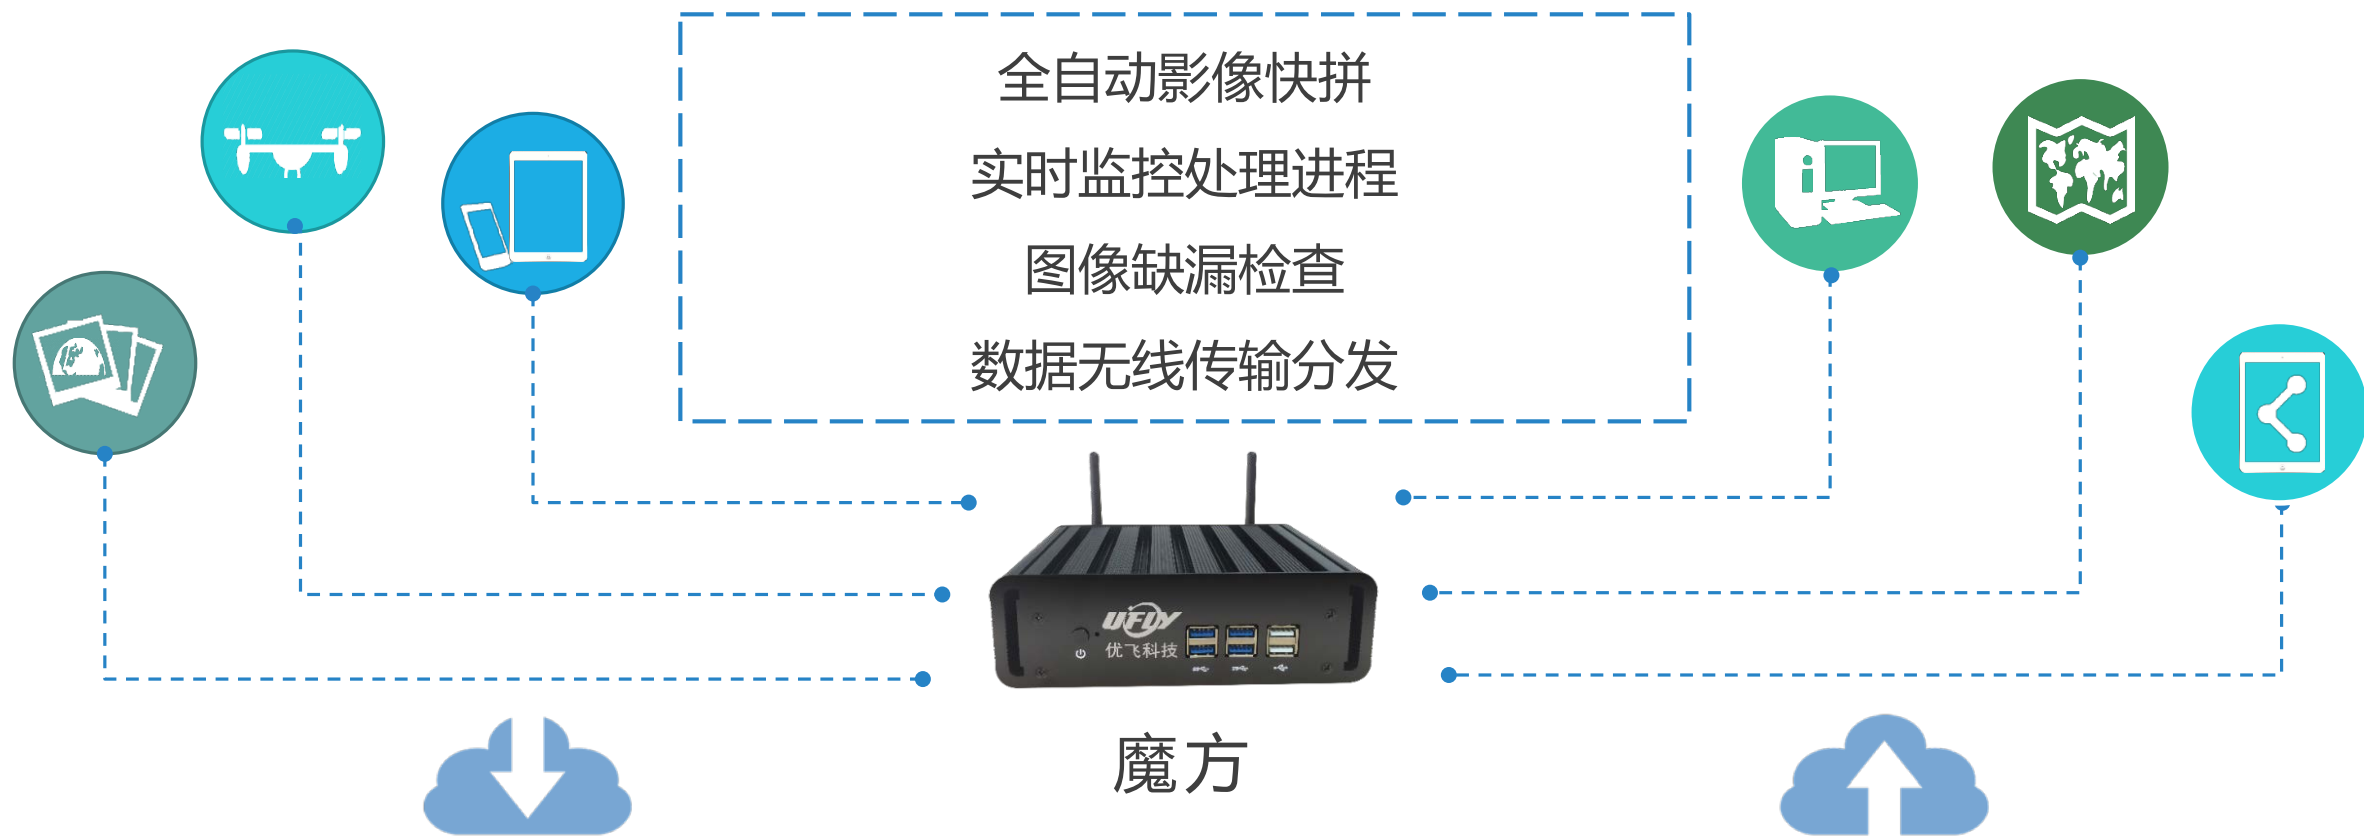

魔方--即飞即用解决方案