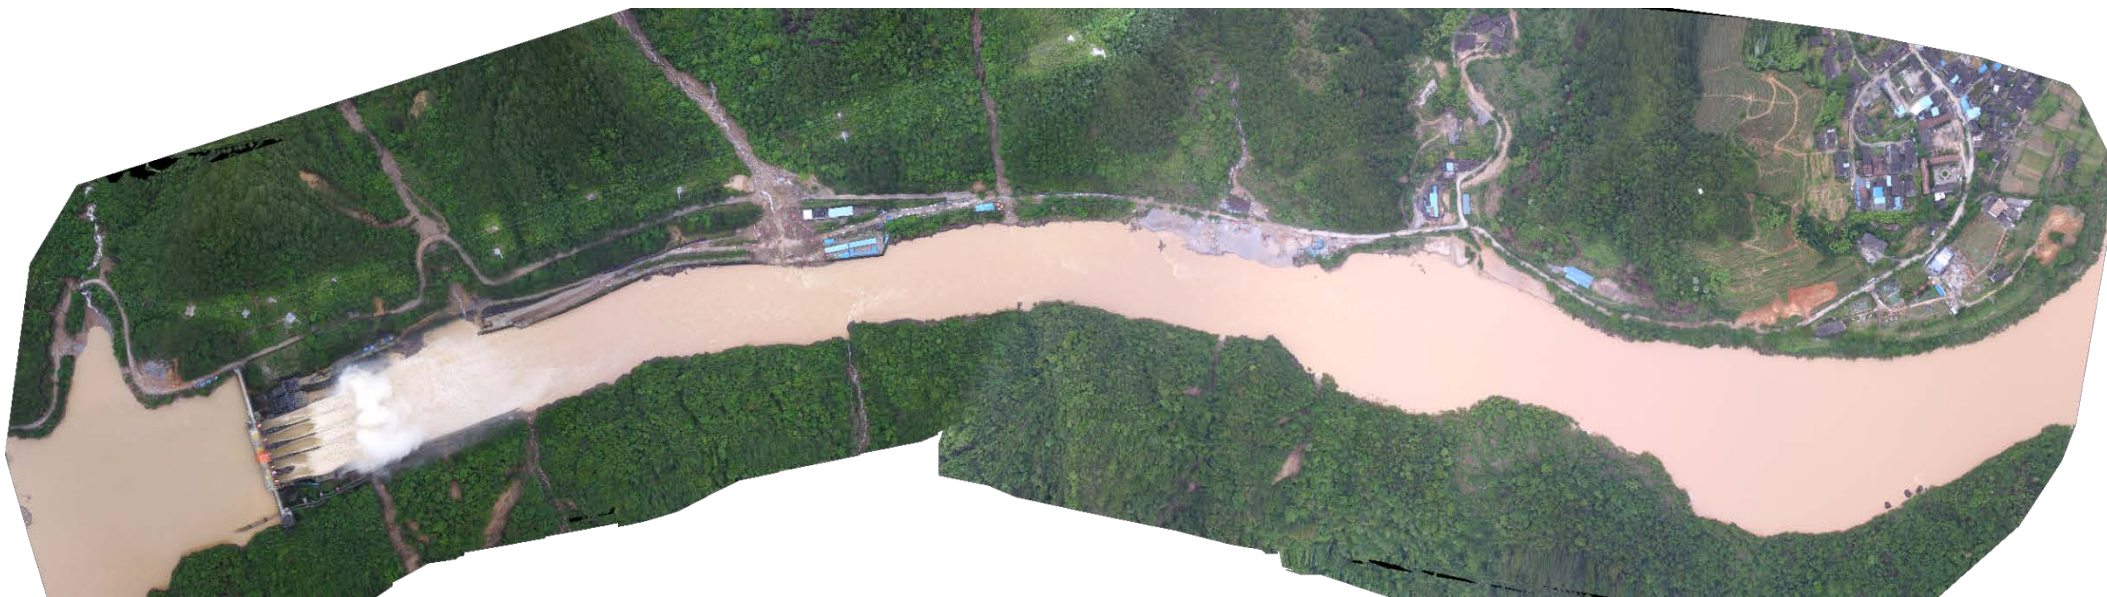

空中360全景

水利工程巡检

倾斜摄影三维实景成果

水利工程巡检

正射影像成果

高精度视频成果

城市管理违建巡查

2016年6月，开展了深圳市某区域城中村违建无人机巡查工作，获取了巡查正射影像和倾斜摄影三维模型数据，供城管部门开展巡查工作。

违建巡查正射影像成果

城市管理违建巡查

违建巡查倾斜摄影三维实景

应急抢险

2016年5月8日凌晨福建省泰宁县池潭水电厂突发滑坡地质灾害。我司派出小组借助Umap开展了灾区的数据获取工作，以最快的速度为现场指挥部提供了灾区正射影像、三维模型和空中360全景数据。

正射影像成果

应急抢险

倾斜摄影三维实景成果

应急抢险

现场航飞成果为央视现场报道提供了及时的素材。

应急抢险

协助武警部队开展现场救援和失联人员水上搜寻工作。

应急抢险

福建泰宁滑坡灾害现场360全景（点击可浏览全景）

电力巡检

用无人机获取的影像数据计算点云并量取树和电线之间的距离，解决电力输电线路树障问题。

电力巡检

输电线路违章施工巡视

杆塔精细化巡检

An aerial night view of a city skyline, likely Dubai, with numerous skyscrapers and illuminated structures. The city is reflected in the water below, creating a symmetrical effect. A semi-transparent dark blue banner is overlaid across the center of the image, containing the text "Thank you" in white. The overall scene is set against a dark, twilight sky.