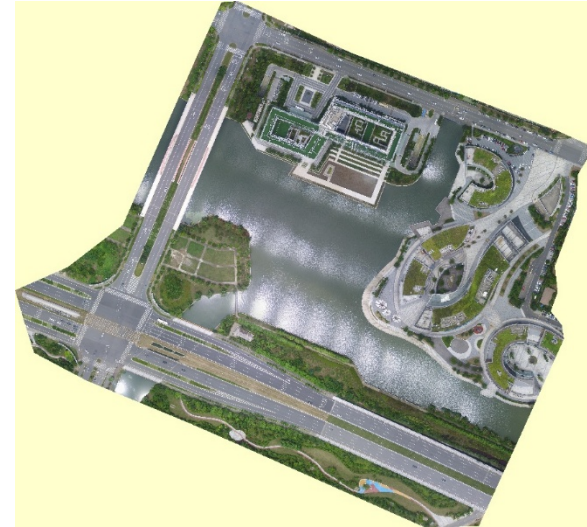

产品成果

空中全景

- ◆ 全自动/半自动采集
- ◆ 3-4个航拍点/架次
- ◆ 31张照片/航拍点
- ◆ 15分钟输出成果

图片/视频集

- ◆ 自定义航飞线路
- ◆ 定时拍照、拍摄线状视频
- ◆ 记录照片和视频位置信息
- ◆ 单架次6km航拍飞行

Umap案例展示

应用行业

- ◆ 勘测设计
- ◆ 水利工程巡检
- ◆ 城市管理违建稽查
- ◆ 应急抢险
- ◆ 电力巡检

勘测设计

1:1000 正射影像成果

1:500 正射影像成果

2016年7月开展了苏州科技城无人机测绘试验研究，测区面积0.8平方公里。开展了1:500,1:1000两个比例尺的测绘工作。其中1:500，测区0.25平方公里，获取影像159张。1:1000，测区0.8平方公里，获取影像101张。

水利工程巡检

2016年6月，开展了国家大型水利工程渠道某段巡视工作，开展了正射影像巡视、倾斜摄影三维巡视，空中360全景巡视，沿河道水泥护板高精度视频巡视等工作。