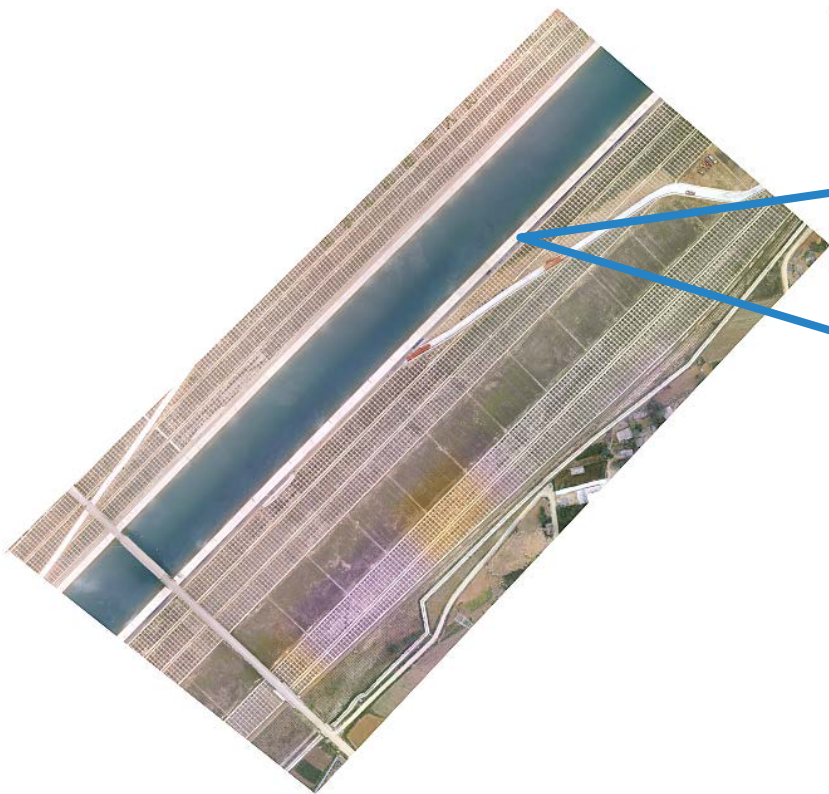

勘测设计

1:1000 正射影像成果

1:500 正射影像成果

2016年7月开展了苏州科技城无人机测绘试验研究，测区面积0.8平方公里。开展了1:500,1:1000两个比例尺的测绘工作。其中1:500，测区0.25平方公里，获取影像159张。1:1000，测区0.8平方公里，获取影像101张。

水利工程巡检

2016年6月，开展了国家大型水利工程渠道某段巡视工作，开展了正射影像巡视、倾斜摄影三维巡视，空中360全景巡视，沿河道水泥护板高精度视频巡视等工作。

空中360全景

水利工程巡检

倾斜摄影三维实景成果

水利工程巡检

正射影像成果

高精度视频成果

城市管理违建巡查

2016年6月，开展了深圳市某区域城中村违建无人机巡查工作，获取了巡查正射影像和倾斜摄影三维模型数据，供城管部门开展巡查工作。