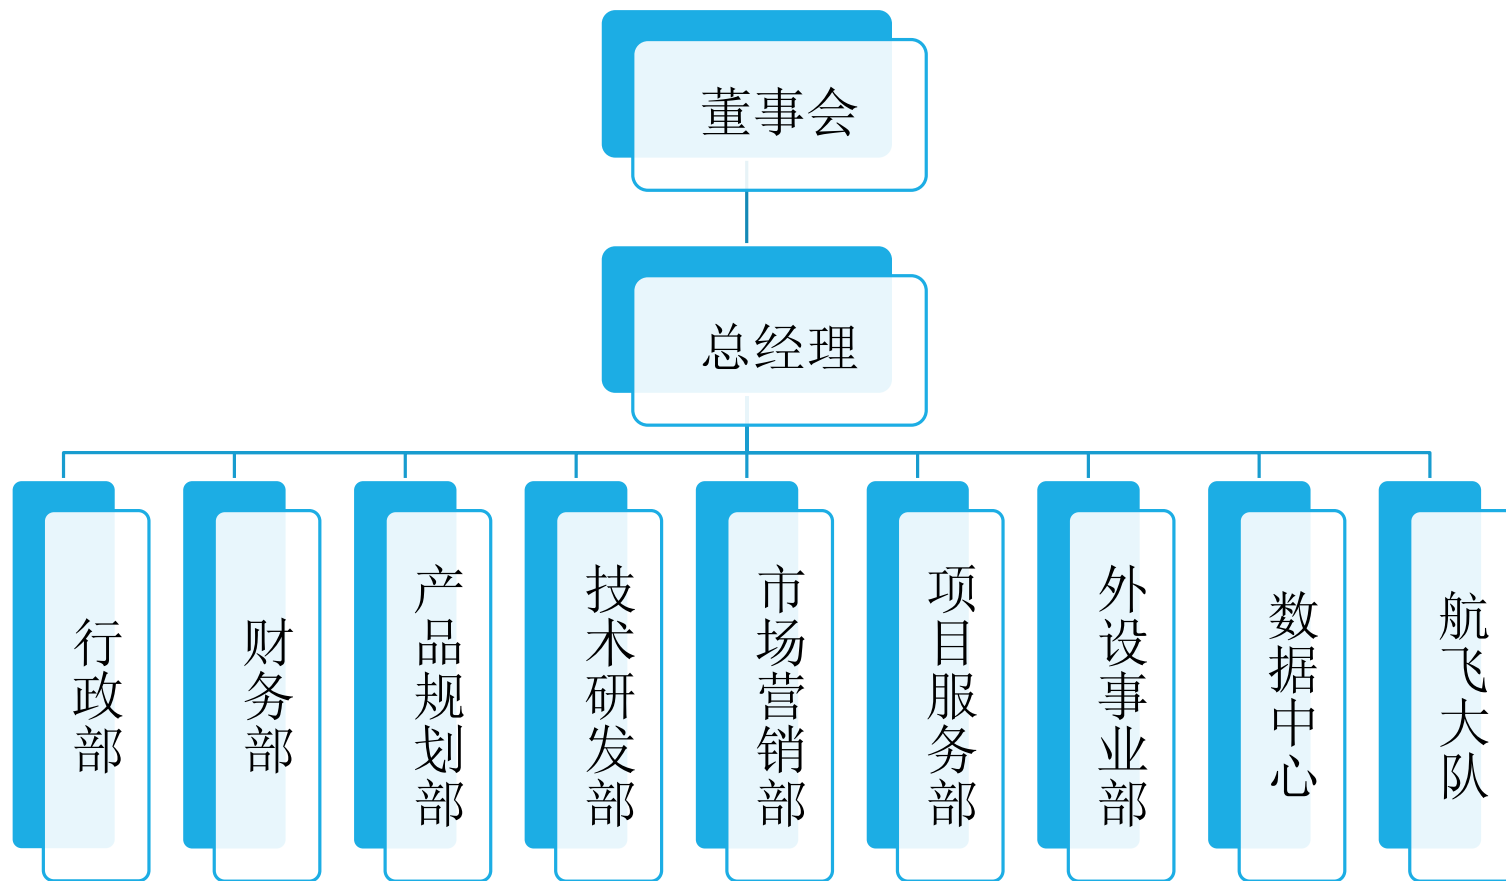

优飞科技 智造非凡

公司简介

广州优飞信息科技有限公司总部位于广州天河软件园，是一家专业从事无人机智能操作系统及地理信息系统应用软硬件开发的高科技公司，公司历经多年技术积累，申报的各项技术专利达十几项。致力于成为国内领先的无人机智能行业解决方案提供商。

公司旗下拥有Umap 无人机智能航测调查系统、无人机影像快拼魔方、小神兵基础空间信息移动平台、UGlobe三维空间信息服务平台等核心产品，产品和数据采集服务广泛应用于电力巡检、国土普查、城管监察、环保取证、水利巡查、工程管理、勘察测绘等行业。

合作伙伴

公司架构

产品架构

Umap航测调查系统

小神兵基础空间信息移动平台

UGlobe三维空间信息服务平台

Umap航测调查系统

Umap是全球领先的多旋翼无人机航测调查系统，集智能安全检查、自动数据采集、实时数据处理、成果即飞即用为一体的全流程解决方案。

违建巡查正射影像成果

城市管理违建巡查

违建巡查倾斜摄影三维实景

应急抢险

2016年5月8日凌晨福建省泰宁县池潭水电厂突发滑坡地质灾害。我司派出小组借助Umap开展了灾区的数据获取工作，以最快的速度为现场指挥部提供了灾区正射影像、三维模型和空中360全景数据。

正射影像成果

应急抢险

倾斜摄影三维实景成果

应急抢险

现场航飞成果为央视现场报道提供了及时的素材。

应急抢险

协助武警部队开展现场救援和失联人员水上搜寻工作。

应急抢险

福建泰宁滑坡灾害现场360全景（点击可浏览全景）

电力巡检

用无人机获取的影像数据计算点云并量取树和电线之间的距离，解决电力输电线路树障问题。