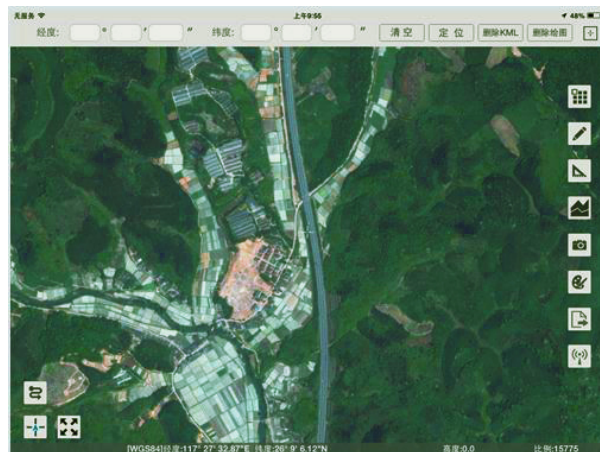

优飞科技 智造非凡

公司简介

广州优飞信息科技有限公司总部位于广州天河软件园，是一家专业从事无人机智能操作系统及地理信息系统应用软硬件开发的高科技公司，公司历经多年技术积累，申报的各项技术专利达十几项。致力于成为国内领先的无人机智能行业解决方案提供商。

公司旗下拥有Umap 无人机智能航测调查系统、无人机影像快拼魔方、小神兵基础空间信息移动平台、UGlobe三维空间信息服务平台等核心产品，产品和数据采集服务广泛应用于电力巡检、国土普查、城管监察、环保取证、水利巡查、工程管理、勘察测绘等行业。

合作伙伴

公司架构

产品架构

Umap航测调查系统

小神兵基础空间信息移动平台

UGlobe三维空间信息服务平台

Umap航测调查系统

Umap是全球领先的多旋翼无人机航测调查系统，集智能安全检查、自动数据采集、实时数据处理、成果即飞即用为一体的全流程解决方案。

高性价比

- ◆ 提供5种航测调查成果
- ◆ 整套装备价格远低于行业同类产品水平
- ◆ 相机专业验校，数据精度可靠

产品成果

正射影像

- ◆ 分辨率2~20cm
- ◆ 0.8~1.5平方公里/架次
- ◆ 平面精度1:500
- ◆ 高程精度1:1000
- ◆ 魔方30分钟内处理1平方公里影像快拼

三维实景

- ◆ 单镜头倾斜采集
- ◆ 5个架次自动航飞
- ◆ 90分钟内获取1个平方公里
- ◆ 分辨率2-20cm

产品成果

空中全景

- ◆ 全自动/半自动采集
- ◆ 3-4个航拍点/架次
- ◆ 31张照片/航拍点
- ◆ 15分钟输出成果

图片/视频集

- ◆ 自定义航飞线路
- ◆ 定时拍照、拍摄线状视频
- ◆ 记录照片和视频位置信息
- ◆ 单架次6km航拍飞行

Umap案例展示

应用行业

- ◆ 勘测设计
- ◆ 水利工程巡检
- ◆ 城市管理违建稽查
- ◆ 应急抢险
- ◆ 电力巡检