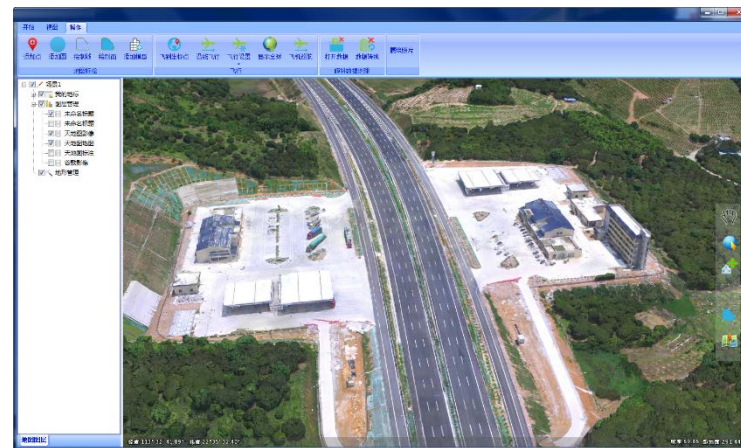

高性价比

- ◆ 提供5种航测调查成果
- ◆ 整套装备价格远低于行业同类产品水平
- ◆ 相机专业验校，数据精度可靠

产品成果

正射影像

- ◆ 分辨率2~20cm
- ◆ 0.8~1.5平方公里/架次
- ◆ 平面精度1:500
- ◆ 高程精度1:1000
- ◆ 魔方30分钟内处理1平方公里影像快拼

三维实景

- ◆ 单镜头倾斜采集
- ◆ 5个架次自动航飞
- ◆ 90分钟内获取1个平方公里
- ◆ 分辨率2-20cm

产品成果

空中全景

- ◆ 全自动/半自动采集
- ◆ 3-4个航拍点/架次
- ◆ 31张照片/航拍点
- ◆ 15分钟输出成果

图片/视频集

- ◆ 自定义航飞线路
- ◆ 定时拍照、拍摄线状视频
- ◆ 记录照片和视频位置信息
- ◆ 单架次6km航拍飞行

Umap案例展示

应用行业

- ◆ 勘测设计
- ◆ 水利工程巡检
- ◆ 城市管理违建稽查
- ◆ 应急抢险
- ◆ 电力巡检